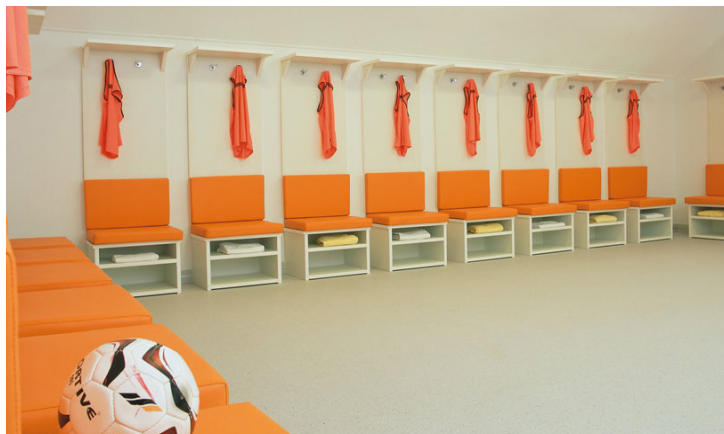

The Sense \*\*\*\*\*

Сиде, Турция

[www.afsport.ru/camps/the-sense-hotel](http://www.afsport.ru/camps/the-sense-hotel)

Отель Sense De Luxe привносит в Сиде новое дыхание благодаря новому современному подходу. Это новый, недавно открытый отель с инновационным дизайном, вдохновленным средиземноморским стилем. В Sense есть невероятная СПА-зона, идеально спроектированная для восстановления после тренировок.