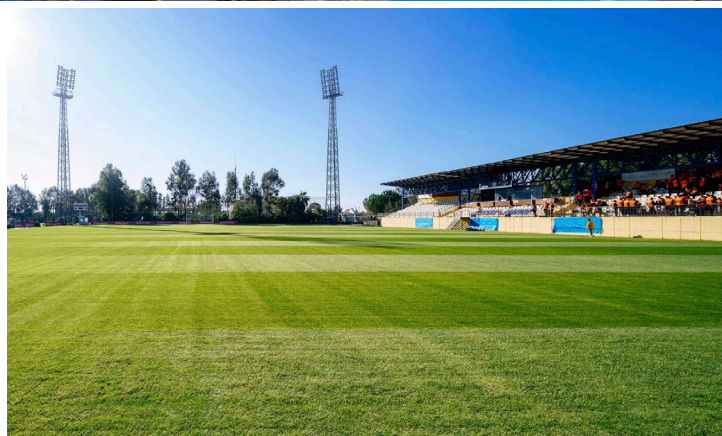

Kremlin Palace * * * * *

Лара, Турция

www.afsport.ru/camps/kremlin-palace-hotel

Вдохновленный известным Кремлевским дворцом в Москве, отель Кремлевский дворец предлагает открыть для себя один из лучших вариантов для тренировочных сборов в Ларе. В отеле есть ультрасовременный оздоровительный центр и высококачественный футбольный комплекс.

6 полей в отеле

АУТ 12 км, 15 минут