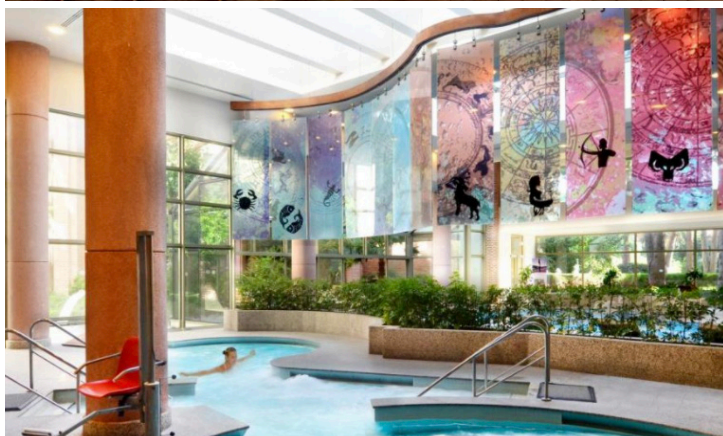

Gloria Verde *****
Белек, Турция

www.afsport.ru/camps/gloria-verde-hotel

Gloria Verde Resort-это большой курорт пляжного фронта, расположенный в Белеке, рядом с полем для гольфа с 45 лунками. Глория Верде имеет пресноводные бассейны, спа -центр и пляж с уникальной морской дикой природой. Отличное удобное жилье.